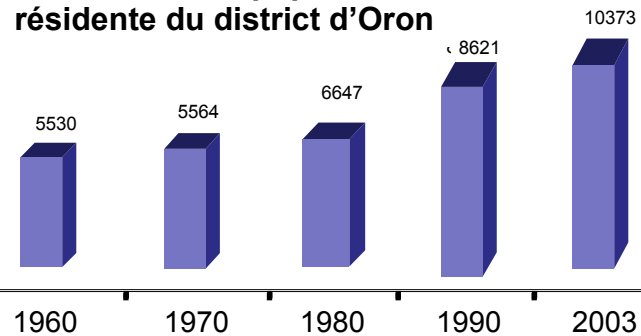

Installez-vous en Région Oron !

- Zones d'activités dans plusieurs communes du district
- Terrains industriels aux meilleures conditions
- Pôle économique de Palézieux
- Zone d'activités de l'Ecorcheboeuf commune de Carrouge
- Terrains à bâtir
- Encore quelques locaux disponibles !...

www.region-oron.ch

Contactez - nous !...

Evolution de la population résidente du district d'Oron

Population active du district d'Oron

	1980	1990	2000
Population résidente active	3102	4356	5080
En % de la population totale	47%	50%	51%
Taux de mobilité (<i>Actifs quittant le district quotidiennement</i>)	38%	54%	62%

En 2000, 2971 personnes actives « pendulaient » à l'extérieur du district dont 1773 sur Lausanne, 187 sur FR, 177 sur Moudon et 333 sur Lavaux/Vevey.

En 2000, 1126 personnes actives « pendulaient » sur le district d'Oron dont 446 de FR, 199 de Moudon et 152 de Lausanne