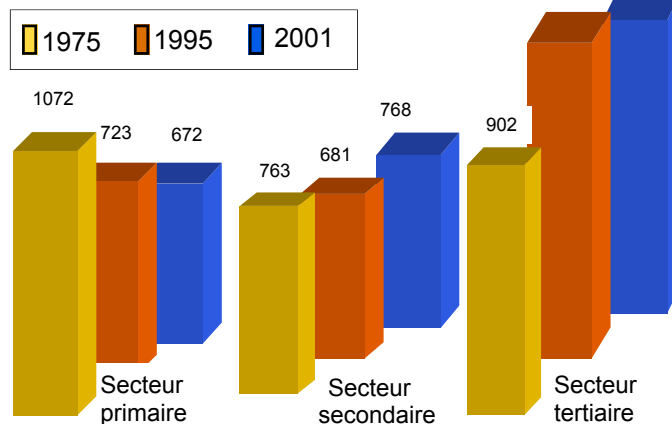

Evolution des emplois dans le district d'Oron

Installez-vous en Région Oron

Association Région Oron
Chambre Economique de la Région Oron
Office Régional du Tourisme
Case postale 63 - 1610 Oron-la-Ville
☎ 021 907 63 32 - 📠 021 907 63 40
info@region-oron.ch
www.region-oron.ch