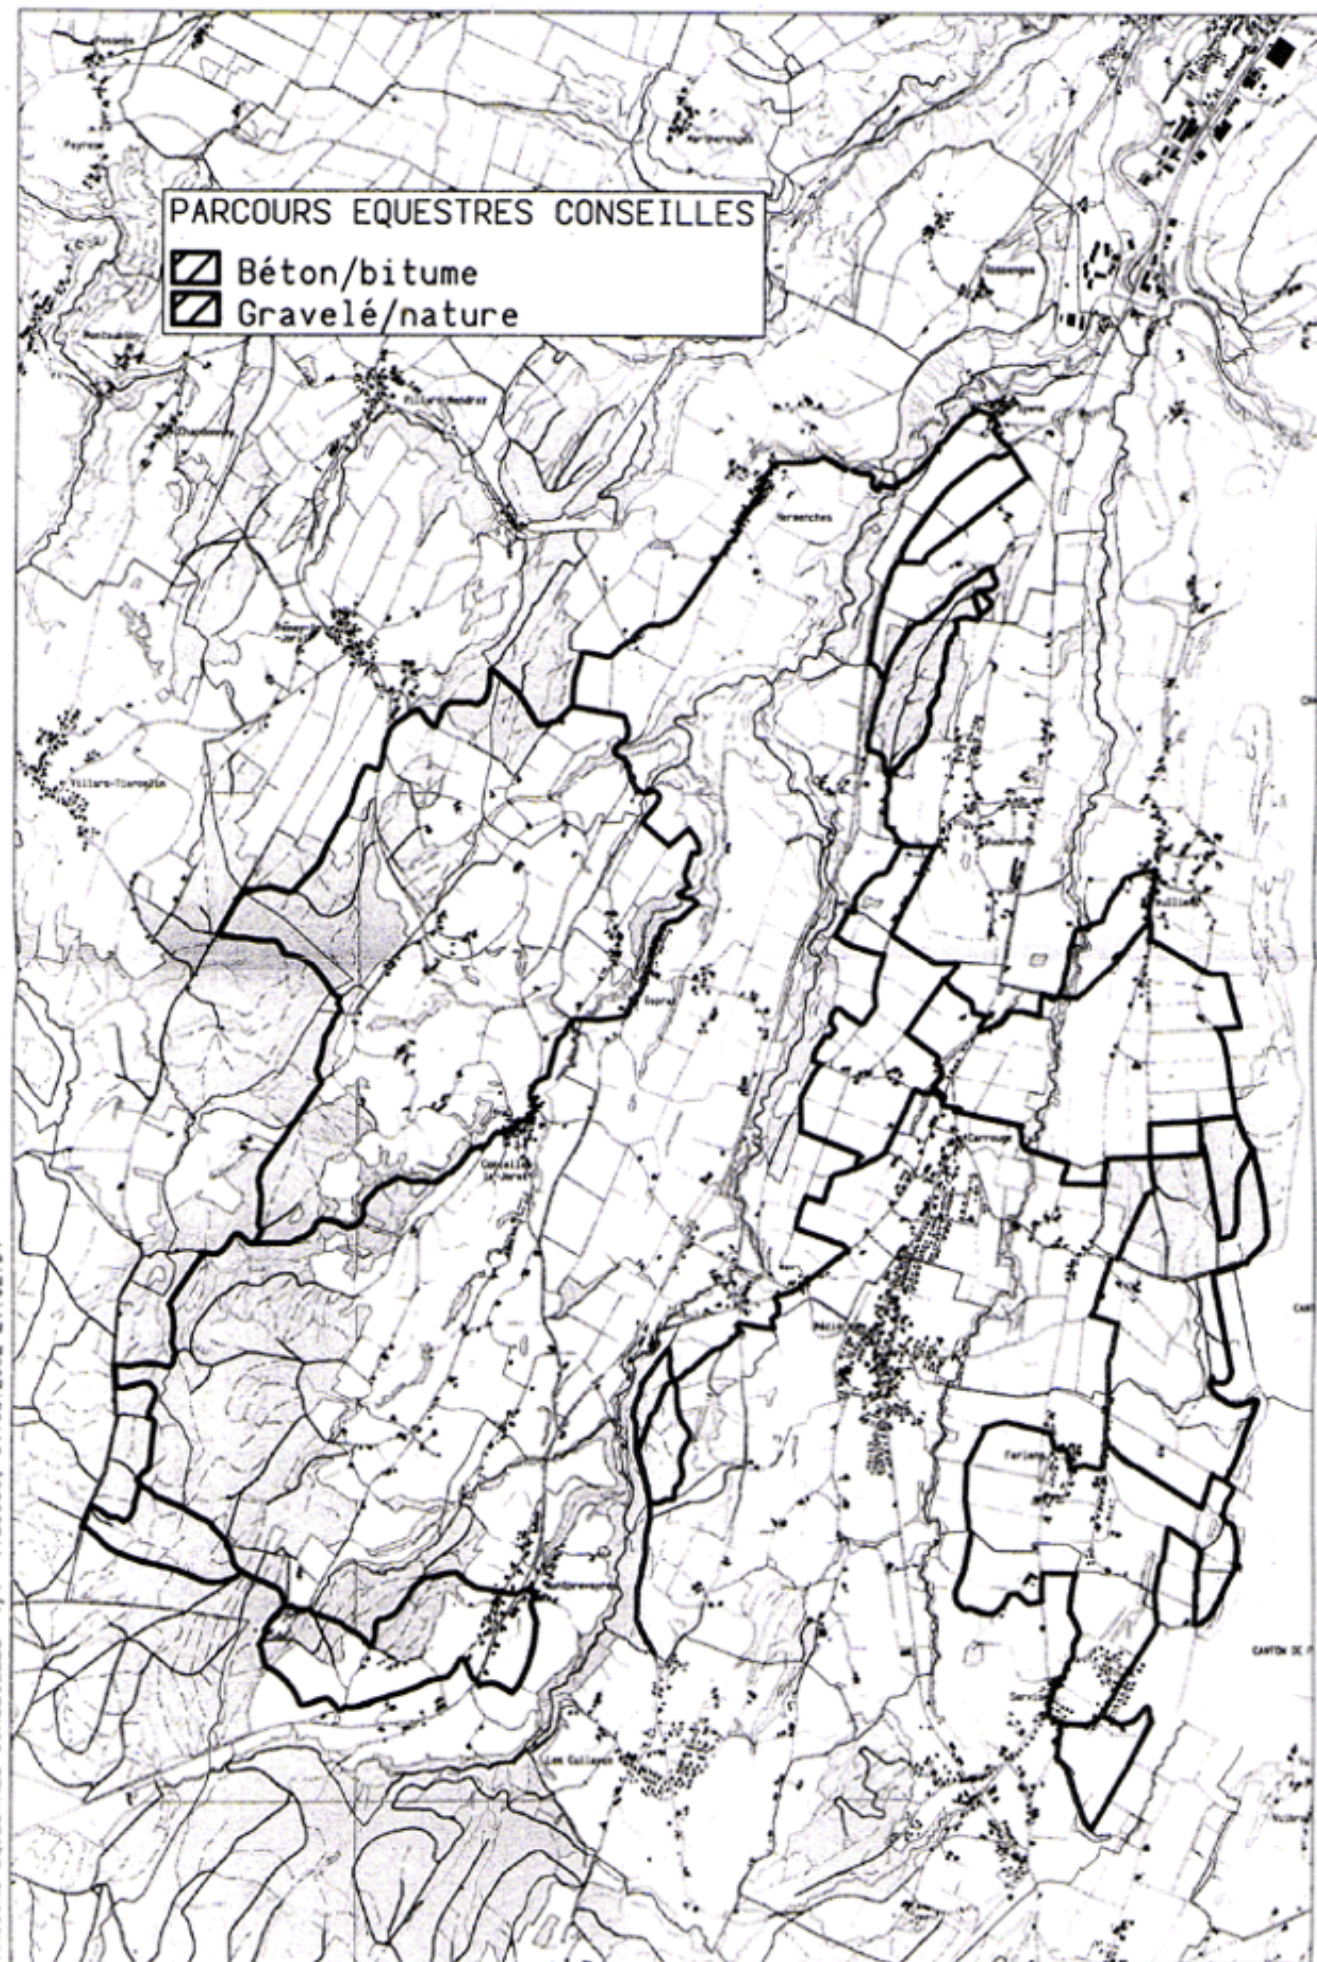

PARCOURS EQUESTRES CONSEILLES

-  Béton/bitume
-  Gravelé/nature

PARCOURS EQUESTRES CONSEILLES 1/1 1:30000, 04.06.2002 21.02.54

GeoPoint 543550.0/157000.0